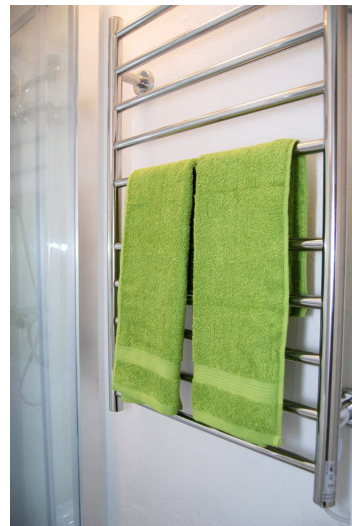

# Bilder.

Mysig lägenhet med låg avgift :-)

Här har soffan även funktion som sängplats

Rumsinteriör - Egen entré och uteplats

Från rum mot hall och pentry

Här finns plats även för förvaringsmöbel

Matplats utanför pentryt

Pentry

Smart förvaring i pentrydelen

Perfekt med ett avskiljande sideboard

Många fönster ger mycket ljus

Hall vid entré

Separat toaletterum

Separat duschrum med duschkabin

Elburen handdukstork i dusch (el ingår i avgiften)